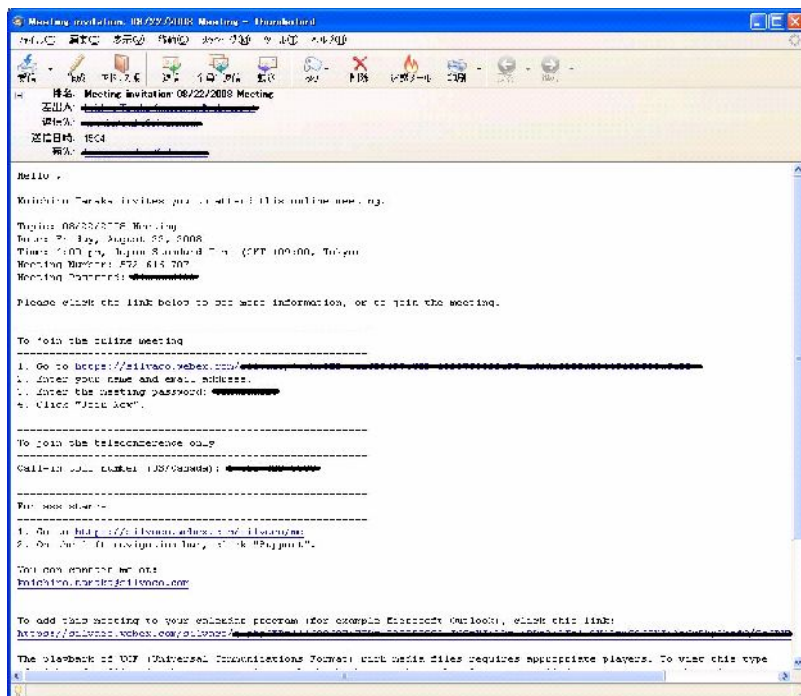

オンラインデモ、サポート体制

アクセス方法

STEP1

招待メールに書かれたURLにアクセスします。

STEP2

ユーザ名、フルネーム、パスワードを入力してJoin Now をクリックします。

これだけで画面の共有表示が可能！

--- 注意事項 ---

- Webブラウザよりインターネット(httpおよびhttps)への接続が必要です
- JavaランタイムおよびWebEXプラグインインストールできることが必要です
- 初回は各プラグインの導入が必要です