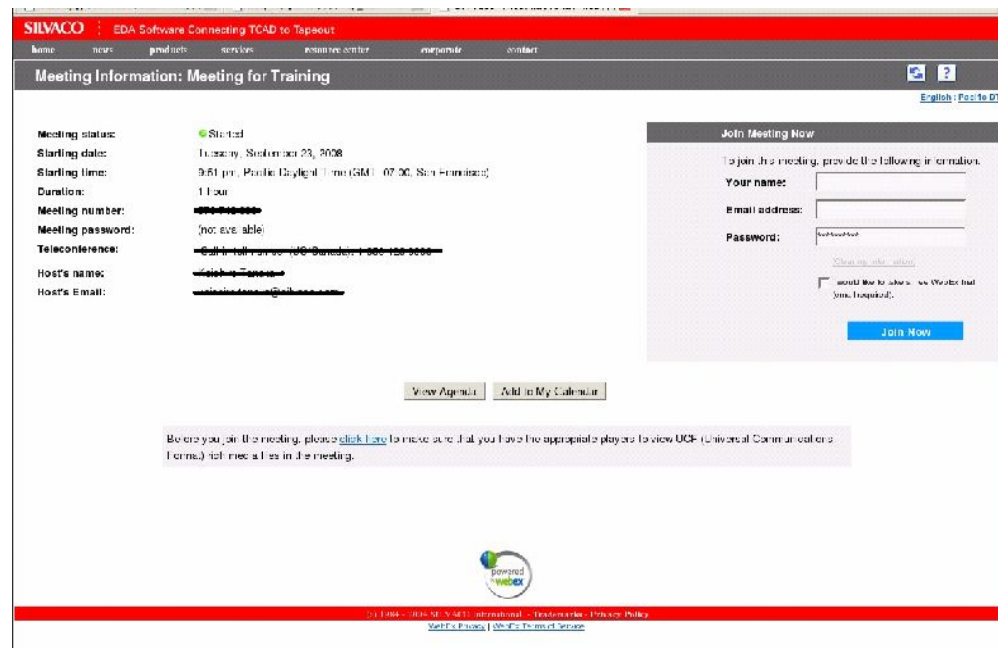

オンラインデモ、サポート体制

アクセス方法

STEP1

招待メールに書かれたURLにアクセスします。

STEP2

ユーザ名、フルネーム、パスワードを入力してJoin Now をクリックします。

これだけで画面の共有表示が可能！

--- 注意事項 ---

- Webブラウザよりインターネット(httpおよびhttps)への接続が必要です
- JavaランタイムおよびWebEXプラグインインストールできることが必要です
- 初回は各プラグインの導入が必要です